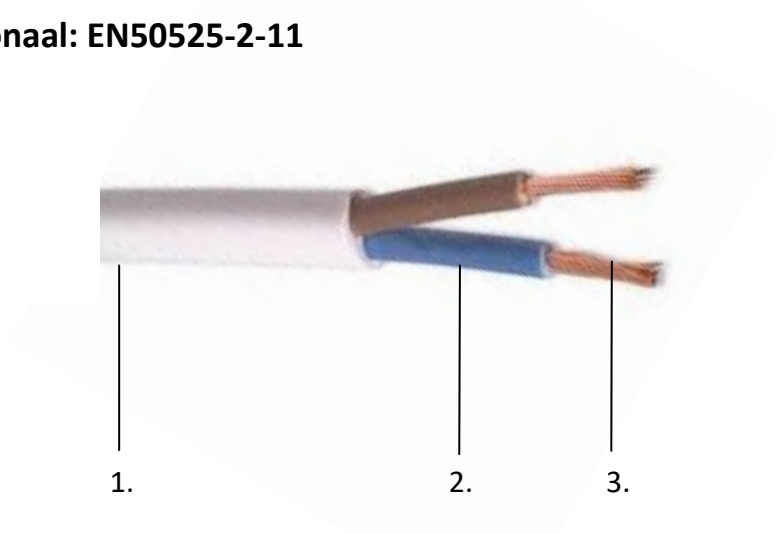

VTLBp (H03VVH2-F) Eca 300V

NORMEN: Internationaal: EN50525-2-11

Platte PVC kabel voor huishoudelijk gebruik Brandklasse Eca

GEBRUIK

Platte PVC kabel voor huishoudelijk gebruik

Aansluiting van lichte huishoudapparaten, audio en video - binnenhuisverlichting.