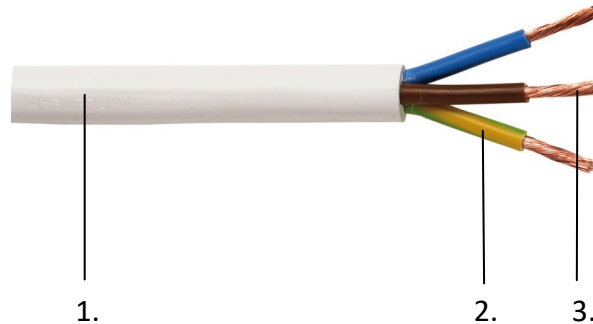

VTLB (H03VV-F) Eca 300V

NORMEN: Internationaal: EN50525-2-11

PVC kabel voor huishoudelijk gebruik 300/300 V

Brandklasse Eca

GEBRUIK

PVC kabel voor huishoudelijk gebruik

Aansluiting van lichte huishoudapparaten, audio en video - binnenhuisverlichting.

Bedrijfstemperatuur: 5°C - 60°C

BESCHRIJVING

1. PVC Buitenmantel - Kleur: ZWART / WIT / andere kleuren op aanvraag
2. PVC aderisolatie volgens kleurcode HD 308
3. Blanke koperkern (Klasse 5)

INSTALLATIE

- Binnenhuis